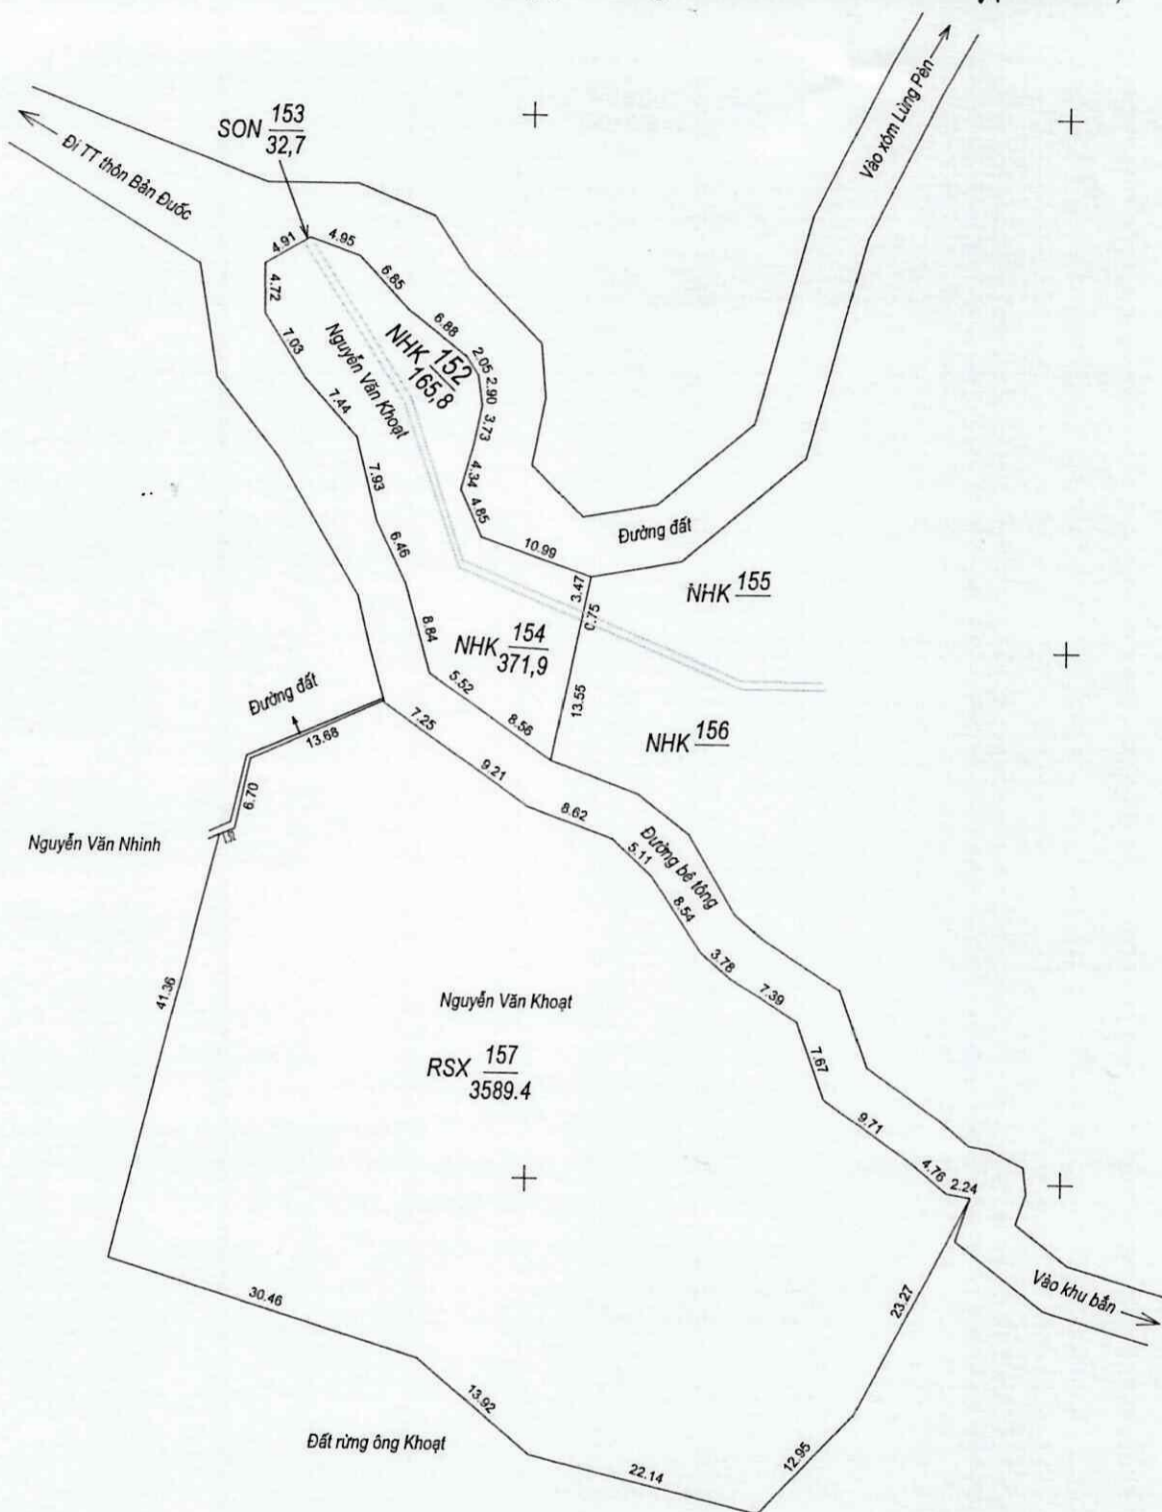

BẢN ĐỒ THU HỒI ĐẤT ĐỂ THỰC HIỆN DỰ ÁN:

XÂY DỰNG NHÀ QUÂN SỰ KHU ĐIỂN TẬP PHÒNG THỦ THÔN BẢN ĐUỐC, XÃ YÊN PHONG, HUYỆN BẮC MÊ

Địa Điểm: Thôn Bản Đuốc, xã Yên Phong, huyện Bắc Mê, tỉnh Hà Giang
(Kèm theo Quyết định số: 5127/QĐ - UBND ngày 21 tháng 10 năm 2021 của UBND huyện Bắc Mê)

CHÚ DẪN

- Đường thu hồi: Là đường nét đậm.
- Tổng diện tích thu hồi: 4159,8 m²
Trong đó:
 - Đất trồng cây hàng năm khác (HNK): 537,7m²
 - Đất sông, suối (SON): 32,7m²
 - Đất rừng sản xuất (RSX): 3589,4m²
- Tổng diện tích thu hồi: 4159,8 m² gồm các loại đất sau:
 - + Đất trồng cây hàng năm khác (HNK): 537,7m²
 - + Đất sông, suối (SON): 32,7m²
 - + Đất rừng sản xuất (RSX): 3589,4m²
- Bản đồ được trích lục từ mảnh trích đo địa chính số: 01-2021 xã Yên Phong, huyện Bắc Mê, tỉnh Hà Giang

487 300

Ngày 20 tháng 10 năm 2021

Người trích lục

Triệu Văn Yêu

Triệu Văn Yêu

TỈ LỆ 1:1000

1 cm trên bản đồ bằng 10 m trên thực địa

Bắc Mê, ngày 20 tháng 10 năm 2021