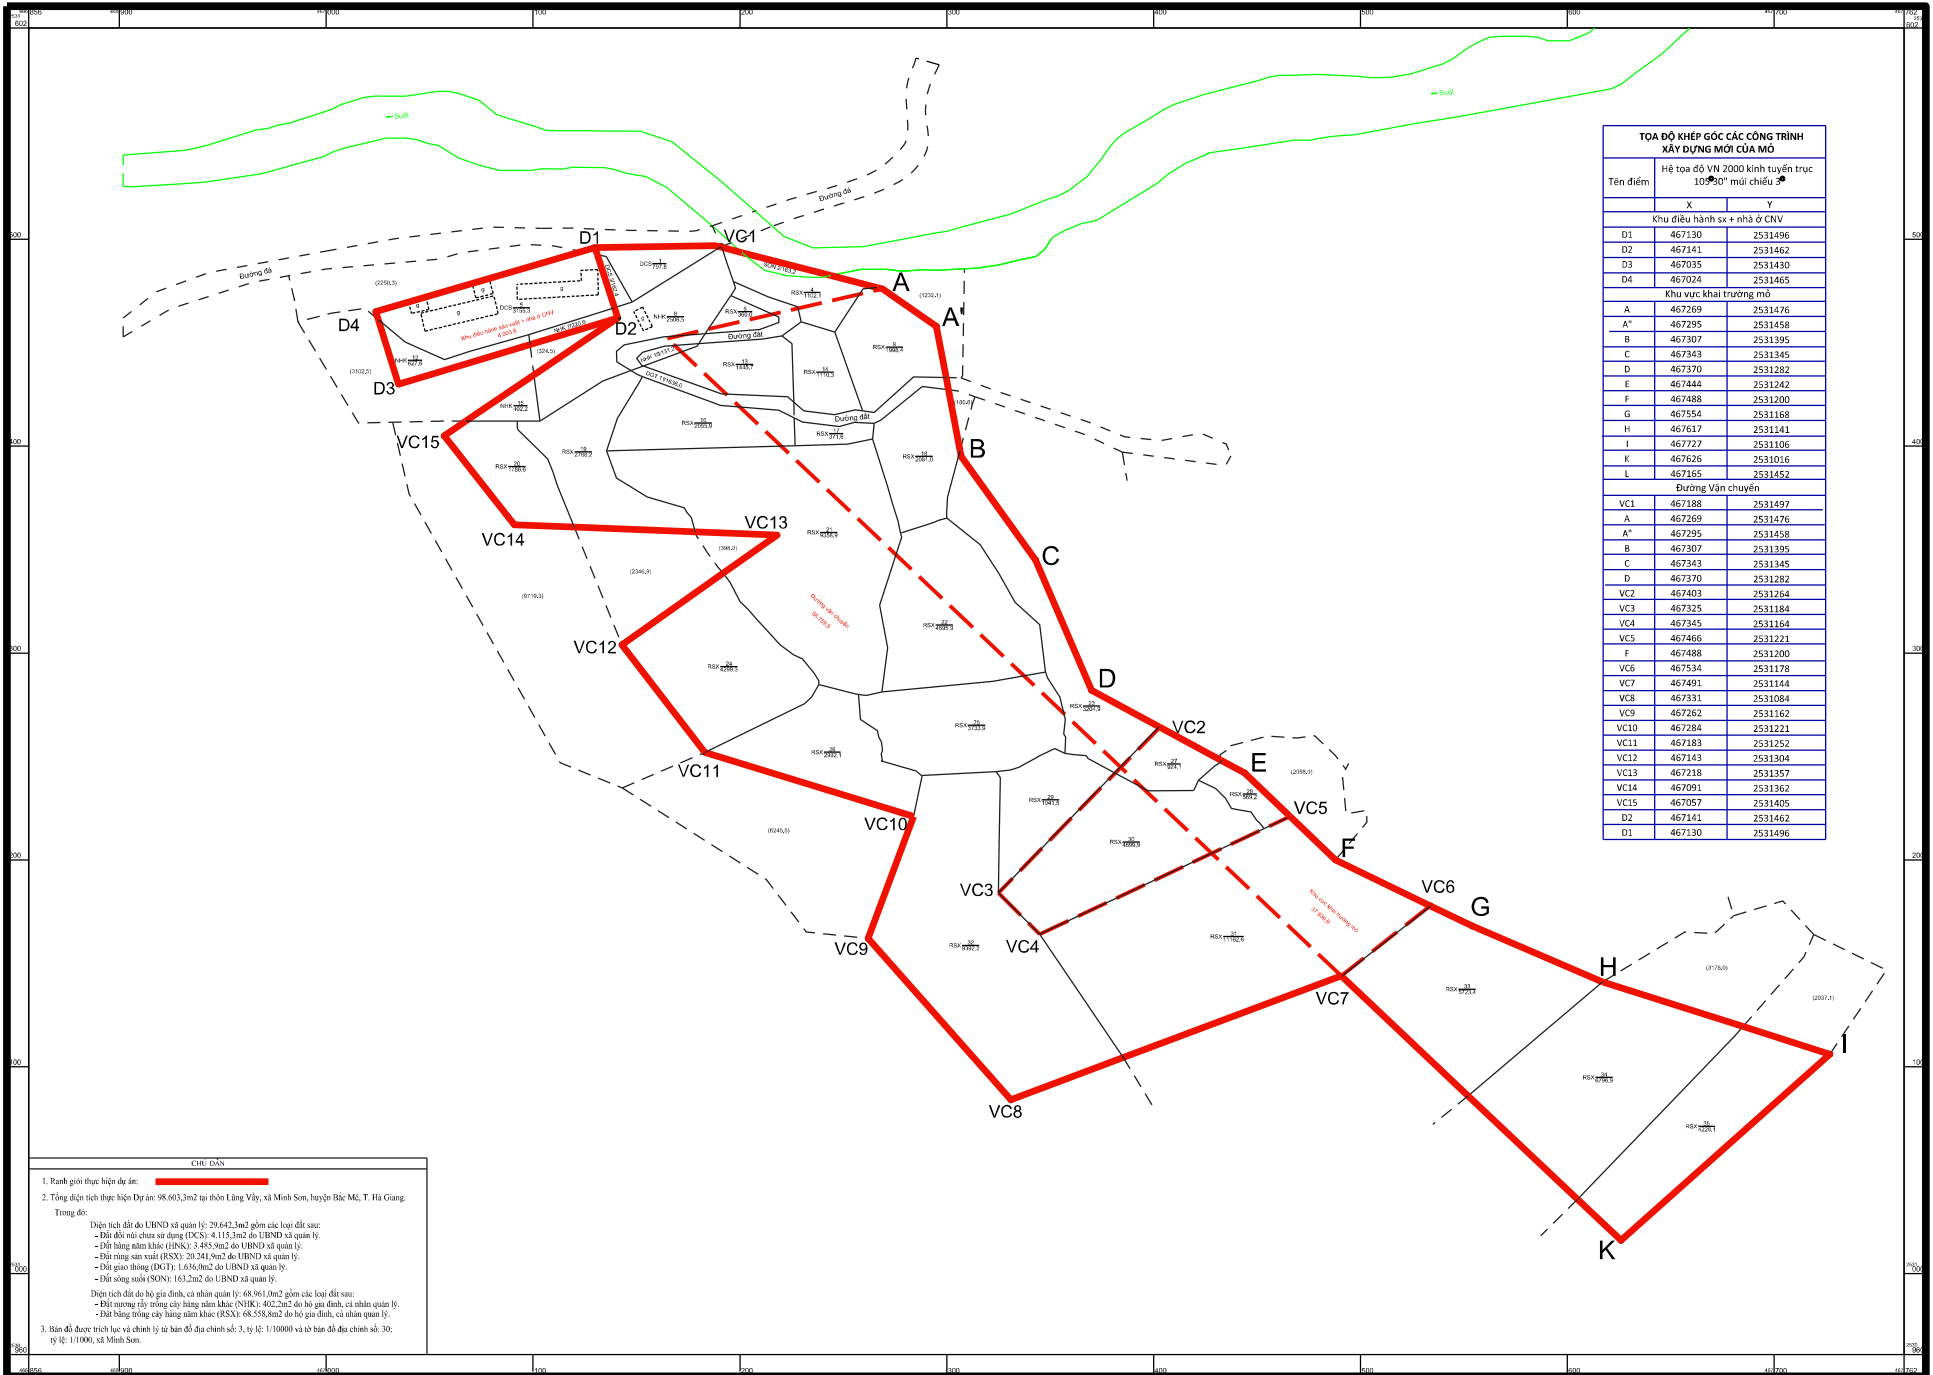

BẢN ĐỒ THỰC HIỆN DỰ ÁN ĐẦU TƯ XÂY DỰNG CÔNG TRÌNH KHAI THÁC MỎ CHÌ - KẼM TÀ PAN, THÔN LŨNG VẦY

Địa điểm: Thôn Lũng Vầy, xã Minh Sơn, huyện Bắc Mê, tỉnh Hà Giang

Chủ đầu tư: Công ty Cổ phần khoáng sản An Thông

TỌA ĐỘ KHÉP GÓC CÁC CÔNG TRÌNH XÂY DỰNG MỚI CỦA MỎ		
Tên điểm	Hệ tọa độ VN 2000 bình tuyến trục 10°50' múi chiều $\nearrow$	
	X	Y
Khu điều hành sx + nhà ở CNV		
D1	467130	2531496
D2	467141	2531462
D3	467035	2531480
D4	467034	2531465
Khu vực khai trường mỏ		
A	467269	2531476
A"	467295	2531458
B	467307	2531395
C	467343	2531345
D	467370	2531282
E	467444	2531242
F	467488	2531200
G	467554	2531168
H	467617	2531141
I	467727	2531106
K	467626	2531016
L	467165	2531452
Đường Vận chuyển		
VC1	467188	2531497
A	467269	2531476
A"	467295	2531458
B	467307	2531395
C	467343	2531345
D	467370	2531282
VC2	467403	2531264
VC3	467325	2531184
VC4	467345	2531164
VC5	467466	2531221
F	467488	2531200
VC6	467534	2531178
VC7	467491	2531144
VC8	467331	2531084
VC9	467262	2531162
VC10	467284	2531221
VC11	467183	2531252
VC12	467143	2531304
VC13	467218	2531357
VC14	467091	2531362
VC15	467057	2531405
D2	467141	2531462
D1	467130	2531496